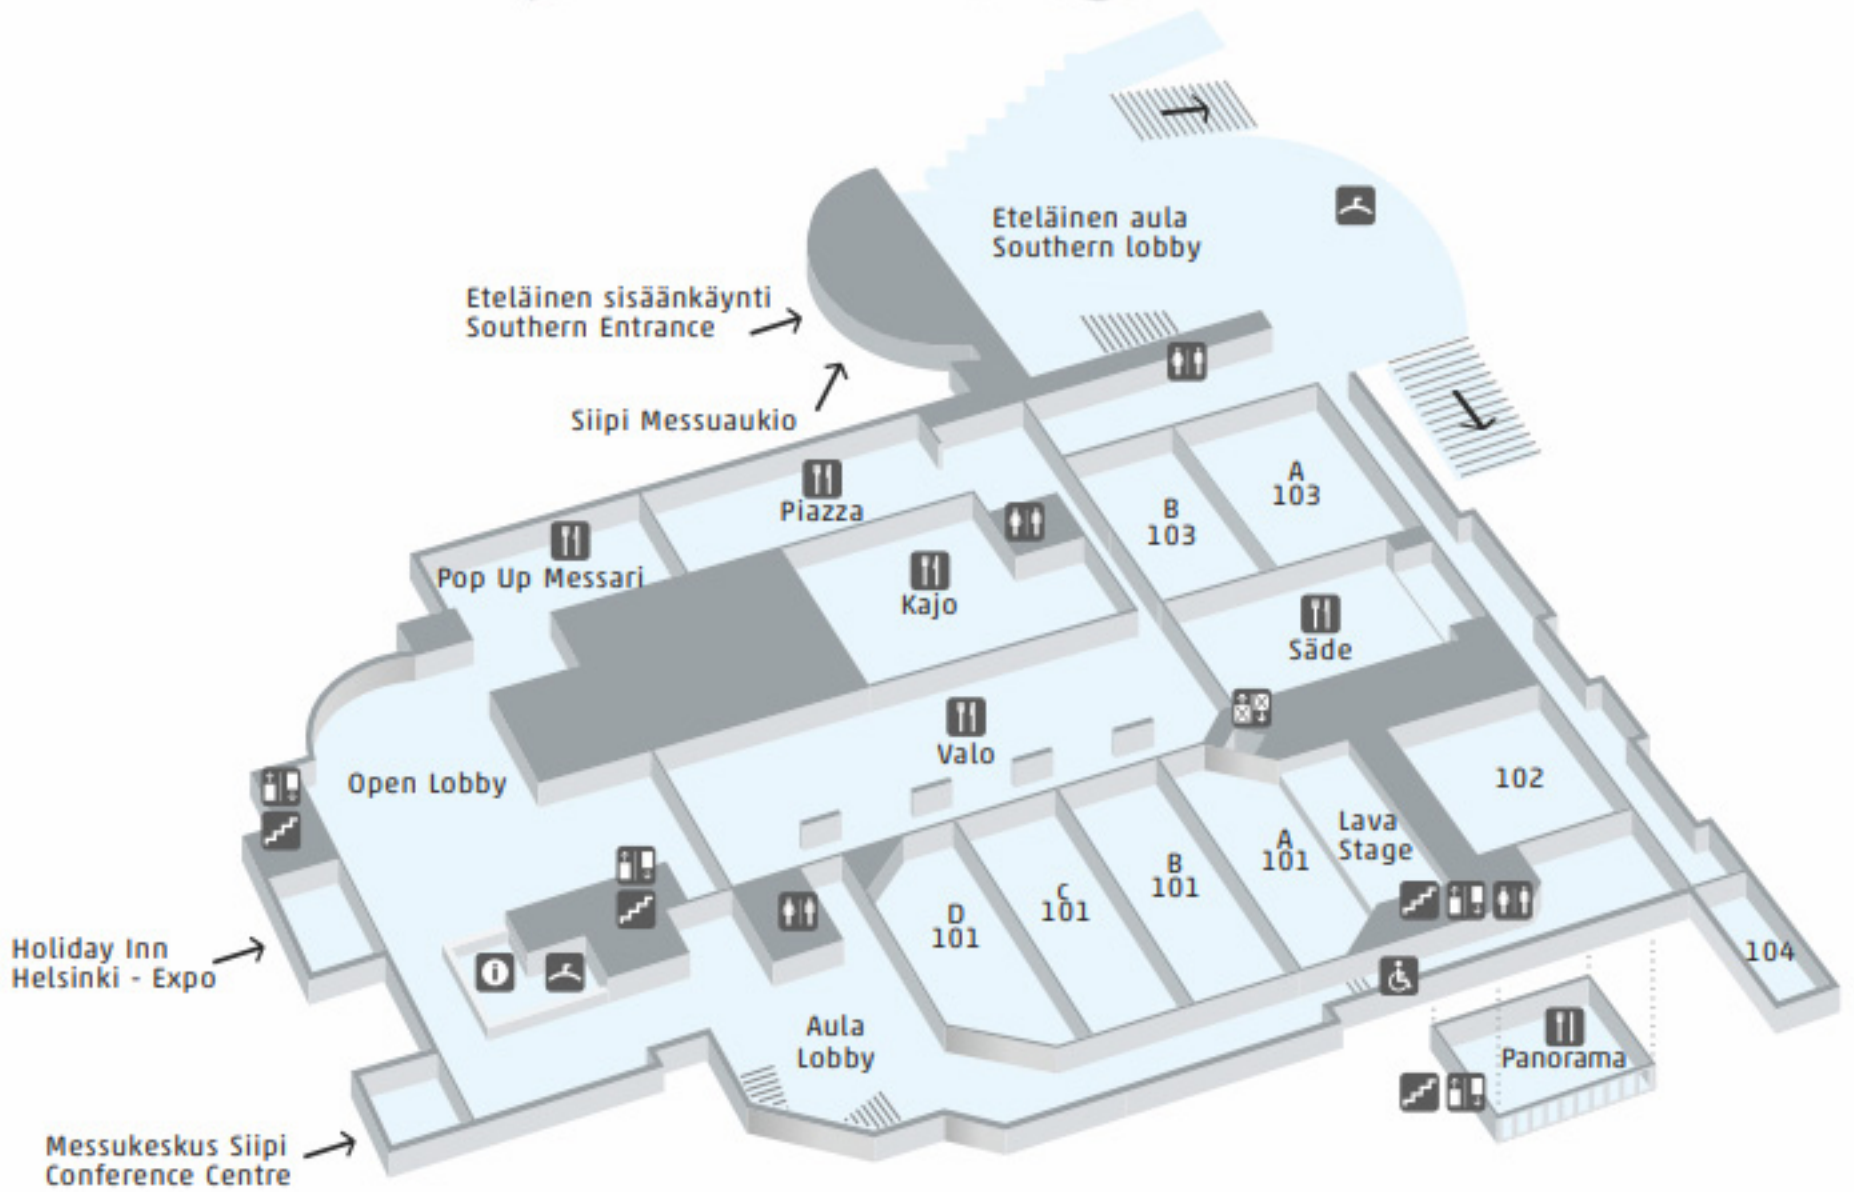

RIA-liiton seminaaritila

Holiday Inn Helsinki - Expo

Messukeskus Siipi Conference Centre